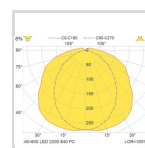

Elnummer **3322975**

Lagerkategori **A**

Dimensjoner

Nettvekt:	1,3
Bruttovekt (kg):	1,38
Lengde (mm):	660
Bredde (mm):	101
Høyde (mm):	101
CCmax (Opphengsavstand) (mm):	390

Optikk

Avdeknings materiale:	Polykarbonat
Lysfordeling Opp/Ned:	10/90