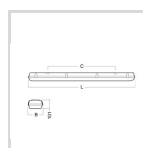

Elnummer **3322975**

Lagerkategori **A**

Dimensjoner

Nettvekt:	1,3
Bruttovekt (kg):	1,38
Lengde (mm):	660
Bredde (mm):	101
Høyde (mm):	101
CCmax (Opphengsavstand) (mm):	390

Optikk

Avdeknings materiale:	Polykarbonat
Lysfordeling Opp/Ned:	10/90